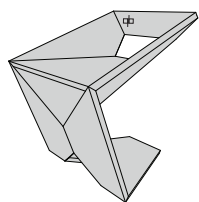

Architectural Body Emmanuel Ruffo

CARACTERISTICHE

Legno Abete Multistrato 17mm
Disegnata con algoritmi che simulano
i processi naturali
Tagliata con macchine di tecnologia
a controllo numerico
Assemblata artigianalmente in Italia

MISURE

T	Sedile 45CM
H	Schienale 75CM
W	Lunghezza 45CM
L	Larghezza 55CM

SEZIA M

BORN IN ITALY

Designer

Architectural Body di Emmanuel Ruffo

Prospettiva aerea 01

Prospettiva laterale destra

Vista laterale

Prospettiva laterale sinistra

collezione 2015

ARCHITECTURAL BODY
designed to embody

SHOP ONLINE
www.architecturalbody.com
info@architecturalbody.com