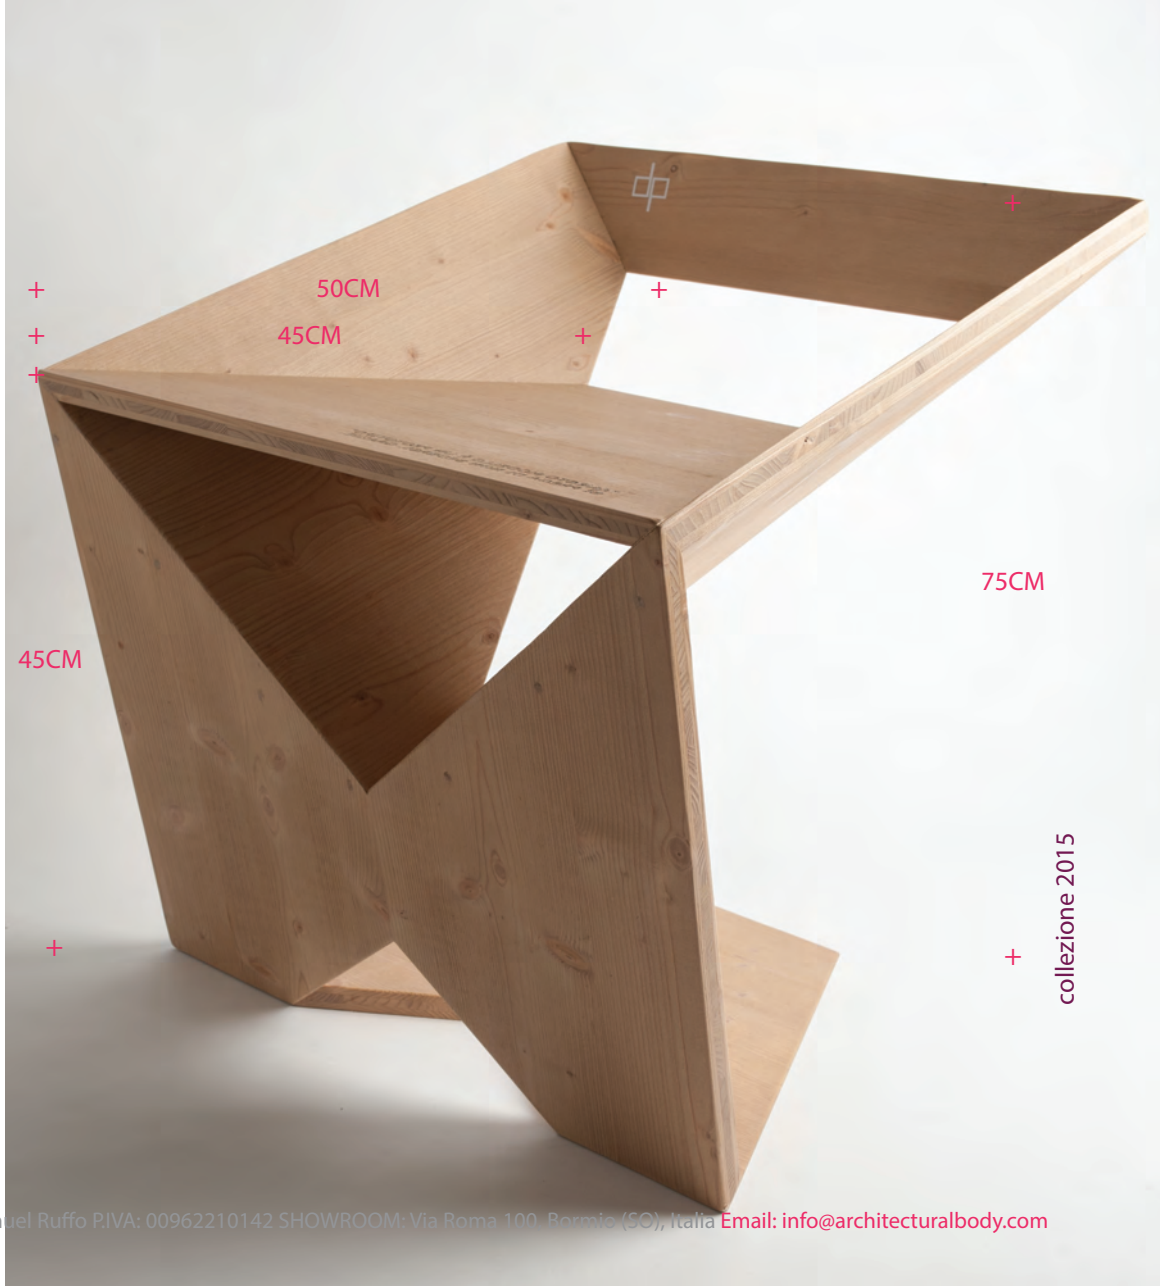

Architectural Body Emmanuel Ruffo

CARACTERISTICHE

Legno Abete Multistrato 17mm
Disegnata con algoritmi che simulano
i processi naturali
Tagliata con macchine di tecnologia
a controllo numerico
Assemblata artigianalmente in Italia

MISURE

T	Sedile 45CM
H	Schienale 75CM
W	Lunghezza 45CM
L	Larghezza 55CM

SEZIA M

BORN IN ITALY

Designer

Architectural Body di Emmanuel Ruffo

Prospettiva aerea 01

Prospettiva laterale destra

Vista laterale

Prospettiva laterale sinistra

collezione 2015

ARCHITECTURAL BODY
designed to embody

SHOP ONLINE
www.architecturalbody.com
info@architecturalbody.com