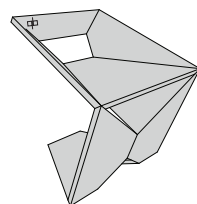

Architectural Body Emmanuel Ruffo

CARACTERISTICHE

Legno Abete Multistrato 17mm
Disegnata con algoritmi che simulano
i processi naturali
Tagliata con macchine di tecnologia
a controllo numerico
Assemblata artigianalmente in Italia

MISURE

T	Sedile 45CM
H	Schienale 75CM
W	Lunghezza 45CM
L	Larghezza 55CM

SEZIA M

BORN IN ITALY

Designer

Architectural Body di Emmanuel Ruffo

Prospettiva aerea 01

Prospettiva laterale destra

Vista laterale

Prospettiva laterale sinistra

collezione 2015

ARCHITECTURAL BODY
designed to embody

SHOP ONLINE
www.architecturalbody.com
info@architecturalbody.com