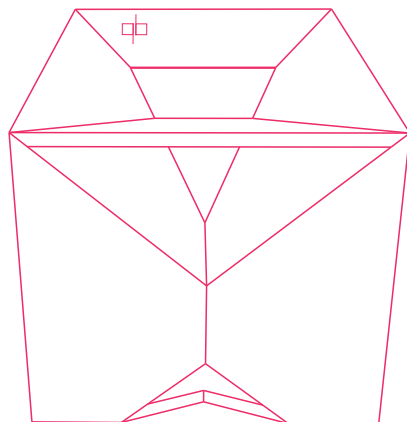

Architectural Body Emmanuel Ruffo

CARACTERISTICHE

Legno Abete Multistrato 17mm
Disegnata con algoritmi che simulano
i processi naturali
Tagliata con macchine di tecnologia
a controllo numerico
Assemblata artigianalmente in Italia

MISURE

T	Sedile 45CM
H	Schienale 75CM
W	Lunghezza 45CM
L	Larghezza 55CM

SEZIA M

BORN IN ITALY

Designer

Architectural Body di Emmanuel Ruffo

Prospettiva aerea 01

Prospettiva laterale destra

Vista laterale

Prospettiva laterale sinistra

collezione 2015

ARCHITECTURAL BODY
designed to embody

SHOP ONLINE
www.architecturalbody.com
info@architecturalbody.com